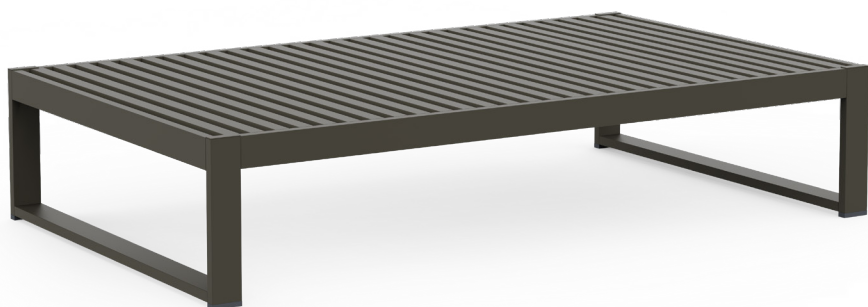

DNA

José A. Gandía-Blasco Canales

Mesa baja 151. Coffee table 151

Medidas. Sizes

Materiales. Materials

Aluminio anodizado o termolacado.
Aluminio madera.

Anodized or powder-coated aluminium.
Faux wood aluminium.

Características. Characteristics

Estructura. Frame
PT02935

17,15 Kg - 37.73 lbs

Caja. Box

1 ud/unit | 0,58 m³ - 20.48 ft³

Mantenimiento. Maintenance

Ver apartado de limpieza y mantenimiento
gandiablasco.com