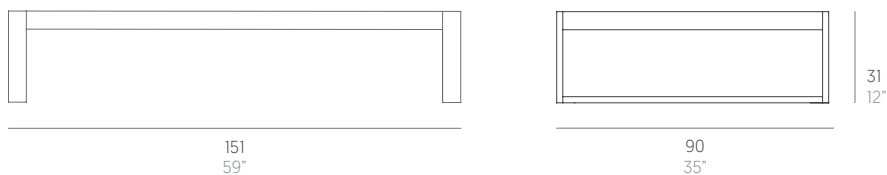

DNA

José A. Gandía-Blasco Canales

Mesa baja 151. Coffee table 151

Medidas. Sizes

Materiales. Materials

Aluminio anodizado o termolacado.
Aluminio madera.

Anodized or powder-coated aluminium.
Faux wood aluminium.

Características. Characteristics

Estructura. Frame
PT02935

17,15 Kg - 37.73 lbs

Caja. Box

1 ud/unit | 0,58 m³ - 20.48 ft³

Mantenimiento. Maintenance

Ver apartado de limpieza y mantenimiento
gandiablasco.com