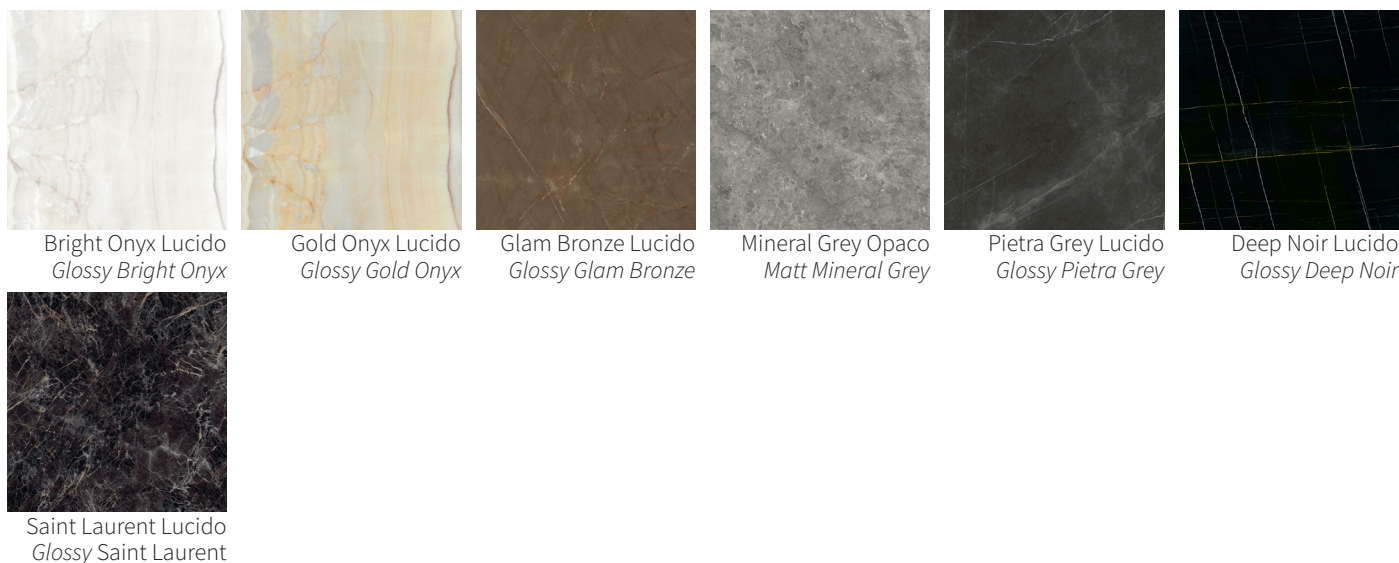

CUOIO / HIDE LEATHER

ESSENZE / WOODS

GRES EFFETTO MARMO / PORCELAIN STONEWARE MARBLE EFFECT

La presente tabella tessile, pelli e materiali è a solo titolo indicativo e non vincolante. L'effettiva disponibilità di ogni materiale deve essere preventivamente verificata con l'ufficio commerciale Frigerio.