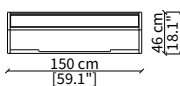

CONSOLES

cod. 17317

Console 130 cm

cod. 17318

Console 150 cm

SCRITTOIO / WRITING DESK

cod. 17306

Scrittoio 130 cm / Writing Desk 130 cm

PANCHE / BENCHES

cod. 17319

Panca 100 cm / Bench 100 cm

cod. 17320

Panca 130 cm / Bench 130 cm

Dimensioni espresse in cm se non diversamente indicato.
L'Azienda si riserva il diritto di apportare modifiche ai modelli senza preavviso.
Tolleranza sulle misure indicate di +/- 2%.