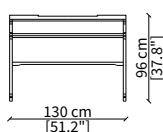

CONSOLES

cod. 17317

Console 130 cm