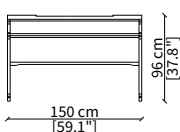

ARCHÈ TAVOLINO Design Umberto Asnago

TAVOLINI / SMALL TABLES

cod. 17314

Tavolino quadrato 55 cm / Square small table 55 cm

cod. 17315

Tavolino rettangolare 120 cm
Rectangular small table 120 cm

cod. 17316

Tavolino rettangolare 155 cm
Rectangular small table 155 cm

CONSOLES

cod. 17317

Console 130 cm

cod. 17318

Console 150 cm

SCRITTOIO / WRITING DESK

cod. 17306

Scrittoio 130 cm / Writing Desk 130 cm

PANCHE / BENCHES

cod. 17319

Panca 100 cm / Bench 100 cm

cod. 17320

Panca 130 cm / Bench 130 cm

Dimensioni espresse in cm se non diversamente indicato.
L'Azienda si riserva il diritto di apportare modifiche ai modelli senza preavviso.
Tolleranza sulle misure indicate di +/- 2%.