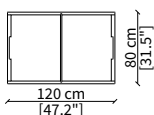

ARCHÈ TAVOLINO Design Umberto Asnago

TAVOLINI / SMALL TABLES

cod. 17314

Tavolino quadrato 55 cm / Square small table 55 cm

cod. 17315

Tavolino rettangolare 120 cm
Rectangular small table 120 cm

cod. 17316

Tavolino rettangolare 155 cm
Rectangular small table 155 cm

CONSOLES

cod. 17317

Console 130 cm

cod. 17318

Console 150 cm

SCRITTOIO / WRITING DESK

cod. 17306

Scrittoio 130 cm / Writing Desk 130 cm

PANCHE / BENCHES

cod. 17319

Panca 100 cm / Bench 100 cm

cod. 17320

Panca 130 cm / Bench 130 cm

Dimensioni espresse in cm se non diversamente indicato.
L'Azienda si riserva il diritto di apportare modifiche ai modelli senza preavviso.
Tolleranza sulle misure indicate di +/- 2%.