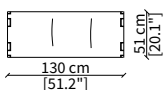

PANCHE / BENCHES

cod. 17319

Panca 100 cm / Bench 100 cm

cod. 17320

Panca 130 cm / Bench 130 cm

Dimensioni espresse in cm se non diversamente indicato.
L'Azienda si riserva il diritto di apportare modifiche ai modelli senza preavviso.
Tolleranza sulle misure indicate di +/- 2%.