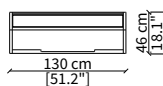

CONSOLES

cod. 17317

Console 130 cm