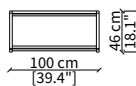

ARCHÈ TAVOLINO Design Umberto Asnago

TAVOLINI / SMALL TABLES

cod. 17314

Tavolino quadrato 55 cm / Square small table 55 cm

cod. 17315

Tavolino rettangolare 120 cm
Rectangular small table 120 cm

cod. 17316

Tavolino rettangolare 155 cm
Rectangular small table 155 cm

CONSOLES

cod. 17317

Console 130 cm

cod. 17318

Console 150 cm

SCRITTOIO / WRITING DESK

cod. 17306

Scrittoio 130 cm / Writing Desk 130 cm

PANCHE / BENCHES

cod. 17319

Panca 100 cm / Bench 100 cm

cod. 17320

Panca 130 cm / Bench 130 cm

Dimensioni espresse in cm se non diversamente indicato.
L'Azienda si riserva il diritto di apportare modifiche ai modelli senza preavviso.
Tolleranza sulle misure indicate di +/- 2%.