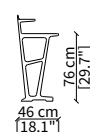

ARCHÈ TAVOLINO Design Umberto Asnago

TAVOLINI / SMALL TABLES

cod. 17314

Tavolino quadrato 55 cm / Square small table 55 cm

cod. 17315

Tavolino rettangolare 120 cm
Rectangular small table 120 cm

cod. 17316

Tavolino rettangolare 155 cm
Rectangular small table 155 cm

CONSOLES

cod. 17317

Console 130 cm

cod. 17318

Console 150 cm

SCRITTOIO / WRITING DESK

cod. 17306

Scrittoio 130 cm / Writing Desk 130 cm

PANCHE / BENCHES

cod. 17319

Panca 100 cm / Bench 100 cm

cod. 17320

Panca 130 cm / Bench 130 cm

Dimensioni espresse in cm se non diversamente indicato.
L'Azienda si riserva il diritto di apportare modifiche ai modelli senza preavviso.
Tolleranza sulle misure indicate di +/- 2%.