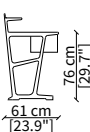

ARCHÈ TAVOLINO Design Umberto Asnago

TAVOLINI / SMALL TABLES

cod. 17314

Tavolino quadrato 55 cm / Square small table 55 cm

cod. 17315

Tavolino rettangolare 120 cm
Rectangular small table 120 cm

cod. 17316

Tavolino rettangolare 155 cm
Rectangular small table 155 cm

CONSOLES

cod. 17317

Console 130 cm

cod. 17318

Console 150 cm

SCRITTOIO / WRITING DESK

cod. 17306

Scrittoio 130 cm / Writing Desk 130 cm

PANCHE / BENCHES

cod. 17319

Panca 100 cm / Bench 100 cm

cod. 17320

Panca 130 cm / Bench 130 cm

Dimensioni espresse in cm se non diversamente indicato.
L'Azienda si riserva il diritto di apportare modifiche ai modelli senza preavviso.
Tolleranza sulle misure indicate di +/- 2%.

Dimensions in centimeter if not differently indicated.
The Company reserves the right to change the models without any advance notice.
Tolerance on the given sizes +/- 2%.

ARCHÈ TAVOLINO Design Umberto Asnago