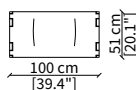

ARCHÈ TAVOLINO Design Umberto Asnago

TAVOLINI / SMALL TABLES

cod. 17314

Tavolino quadrato 55 cm / Square small table 55 cm

cod. 17315

Tavolino rettangolare 120 cm
Rectangular small table 120 cm

cod. 17316

Tavolino rettangolare 155 cm
Rectangular small table 155 cm

CONSOLES

cod. 17317

Console 130 cm

cod. 17318

Console 150 cm

SCRITTOIO / WRITING DESK

cod. 17306

Scrittoio 130 cm / Writing Desk 130 cm

PANCHE / BENCHES

cod. 17319

Panca 100 cm / Bench 100 cm

cod. 17320

Panca 130 cm / Bench 130 cm

Dimensioni espresse in cm se non diversamente indicato.
L'Azienda si riserva il diritto di apportare modifiche ai modelli senza preavviso.
Tolleranza sulle misure indicate di +/- 2%.