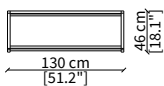

PANCHE / BENCHES

cod. 17319

Panca 100 cm / Bench 100 cm

cod. 17320

Panca 130 cm / Bench 130 cm

Dimensioni espresse in cm se non diversamente indicato.
L'Azienda si riserva il diritto di apportare modifiche ai modelli senza preavviso.
Tolleranza sulle misure indicate di +/- 2%.