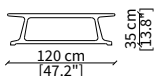

ARCHÈ TAVOLINO Design Umberto Asnago

TAVOLINI / SMALL TABLES

cod. 17314

Tavolino quadrato 55 cm / Square small table 55 cm

cod. 17315

Tavolino rettangolare 120 cm
Rectangular small table 120 cm

cod. 17316

Tavolino rettangolare 155 cm
Rectangular small table 155 cm

PANCHE / BENCHES

cod. 17319

Panca 100 cm / Bench 100 cm

cod. 17320

Panca 130 cm / Bench 130 cm

Dimensioni espresse in cm se non diversamente indicato.
L'Azienda si riserva il diritto di apportare modifiche ai modelli senza preavviso.
Tolleranza sulle misure indicate di +/- 2%.