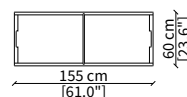

ARCHÈ TAVOLINO Design Umberto Asnago

TAVOLINI / SMALL TABLES

cod. 17314

Tavolino quadrato 55 cm / Square small table 55 cm

cod. 17315

Tavolino rettangolare 120 cm
Rectangular small table 120 cm

cod. 17316

Tavolino rettangolare 155 cm
Rectangular small table 155 cm

CONSOLES

cod. 17317

Console 130 cm

cod. 17318

Console 150 cm

SCRITTOIO / WRITING DESK

cod. 17306

Scrittoio 130 cm / Writing Desk 130 cm

PANCHE / BENCHES

cod. 17319

Panca 100 cm / Bench 100 cm

cod. 17320

Panca 130 cm / Bench 130 cm

Dimensioni espresse in cm se non diversamente indicato.
L'Azienda si riserva il diritto di apportare modifiche ai modelli senza preavviso.
Tolleranza sulle misure indicate di +/- 2%.