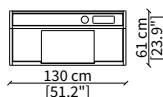

ARCHÈ TAVOLINO Design Umberto Asnago

TAVOLINI / SMALL TABLES

cod. 17314

Tavolino quadrato 55 cm / Square small table 55 cm

cod. 17315

Tavolino rettangolare 120 cm
Rectangular small table 120 cm

cod. 17316

Tavolino rettangolare 155 cm
Rectangular small table 155 cm

CONSOLES

cod. 17317

Console 130 cm

cod. 17318

Console 150 cm

SCRITTOIO / WRITING DESK

cod. 17306

Scrittoio 130 cm / Writing Desk 130 cm

PANCHE / BENCHES

cod. 17319

Panca 100 cm / Bench 100 cm

cod. 17320

Panca 130 cm / Bench 130 cm

Dimensioni espresse in cm se non diversamente indicato.
L'Azienda si riserva il diritto di apportare modifiche ai modelli senza preavviso.
Tolleranza sulle misure indicate di +/- 2%.