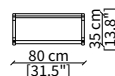

ARCHÈ TAVOLINO Design Umberto Asnago

TAVOLINI / SMALL TABLES

cod. 17314

Tavolino quadrato 55 cm / Square small table 55 cm

cod. 17315

Tavolino rettangolare 120 cm
Rectangular small table 120 cm

cod. 17316

Tavolino rettangolare 155 cm
Rectangular small table 155 cm

PANCHE / BENCHES

cod. 17319

Panca 100 cm / Bench 100 cm

cod. 17320

Panca 130 cm / Bench 130 cm

Dimensioni espresse in cm se non diversamente indicato.
L'Azienda si riserva il diritto di apportare modifiche ai modelli senza preavviso.
Tolleranza sulle misure indicate di +/- 2%.