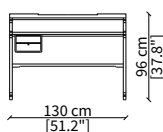

CONSOLES

cod. 17317

Console 130 cm

cod. 17318

Console 150 cm

SCRITTOIO / WRITING DESK

cod. 17306

Scrittoio 130 cm / Writing Desk 130 cm

PANCHE / BENCHES

cod. 17319

Panca 100 cm / Bench 100 cm

cod. 17320

Panca 130 cm / Bench 130 cm

Dimensioni espresse in cm se non diversamente indicato.
L'Azienda si riserva il diritto di apportare modifiche ai modelli senza preavviso.
Tolleranza sulle misure indicate di +/- 2%.