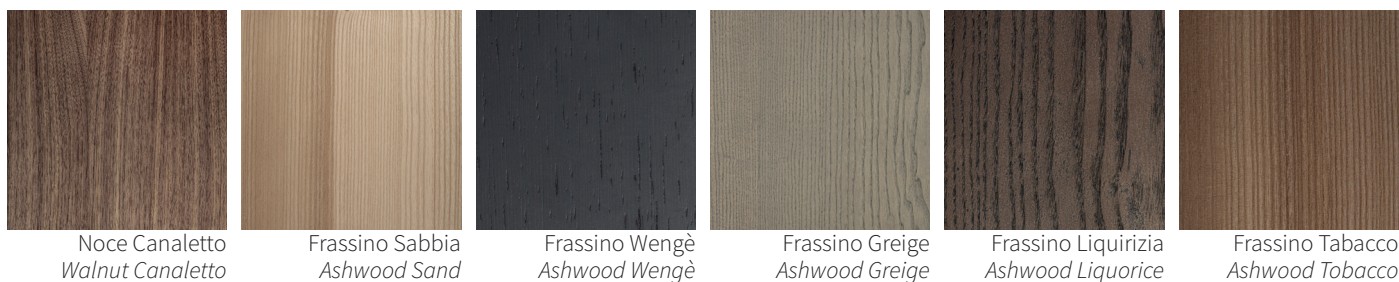

ESSENZE / WOODS