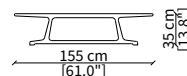

ARCHÈ TAVOLINO Design Umberto Asnago

TAVOLINI / SMALL TABLES

cod. 17314

Tavolino quadrato 55 cm / Square small table 55 cm

cod. 17315

Tavolino rettangolare 120 cm
Rectangular small table 120 cm

cod. 17316

Tavolino rettangolare 155 cm
Rectangular small table 155 cm

PANCHE / BENCHES

cod. 17319

Panca 100 cm / Bench 100 cm

cod. 17320

Panca 130 cm / Bench 130 cm

Dimensioni espresse in cm se non diversamente indicato.
L'Azienda si riserva il diritto di apportare modifiche ai modelli senza preavviso.
Tolleranza sulle misure indicate di +/- 2%.